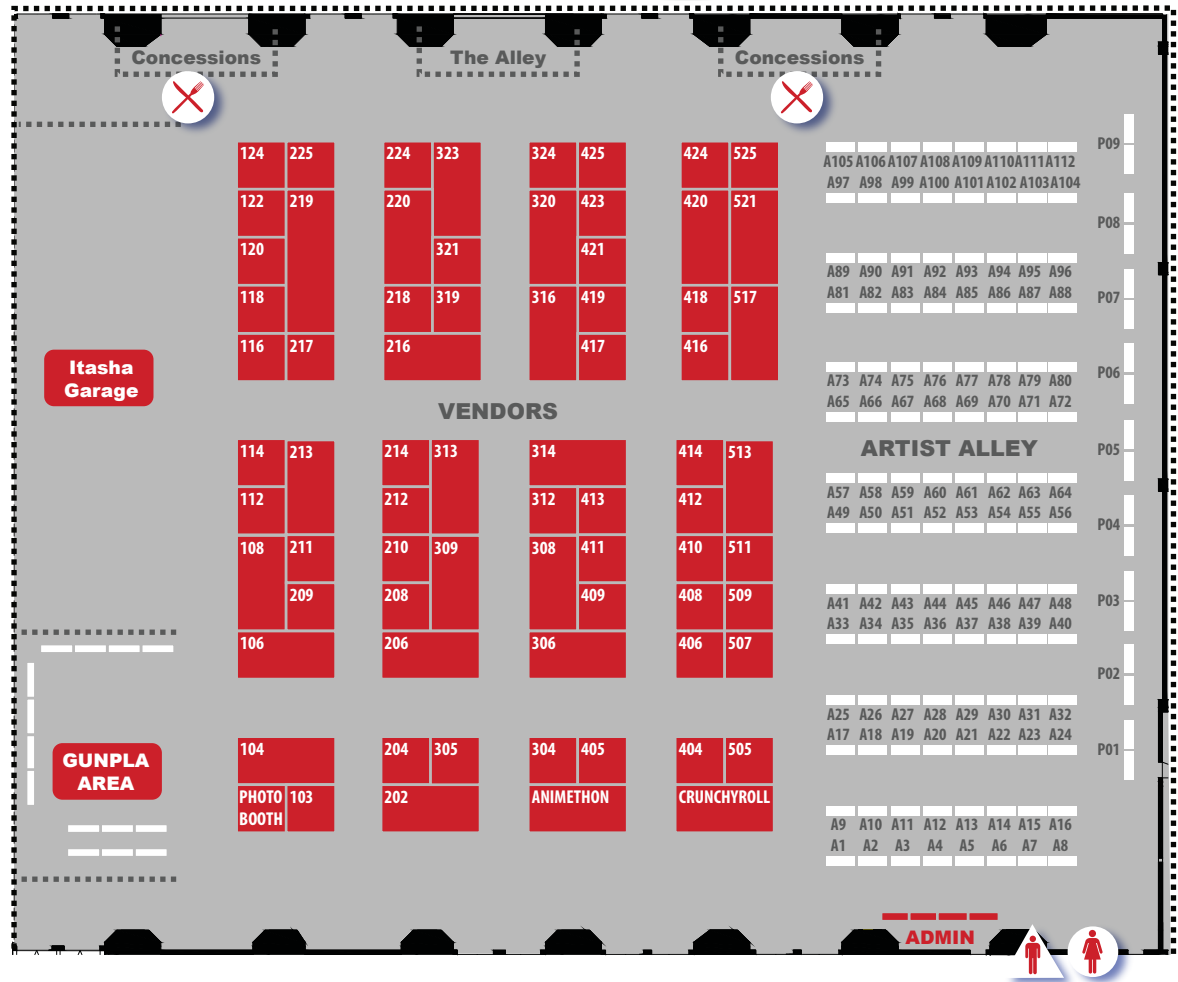

ANIMETHON 2022

HALL B & C EXHIBITION HALL

TABLE # ARTIST

A01	hammieami
A02	95nomi
A03	mangokappu
A04	clovoire
A05	Rainubrew
A06	Angel's Tale Art
A07	PindieGamer
A08	eternalbattoru
A09	Hectic
A10	InkFable Media
A11	Chiru
A12	Riko illus
A13	takosumi
A14	Kuurimu
A15	MelonMinty
A16	Pigeon Pageant!
A17	Kyuriin
A18	Larachelle
A19	LunaPri
A20	Foiled Art
A21	starsmanii
A22	Jubblier
A23	Tsuchinoko Meal
A24	Stingraych
A25	Jakface
A26	Gizzmou
A27	DefiningDoodles
A28	PurpleYam
A29	Pukapitan
A30	ghostmath
A31	SharksnDonuts
A32	karei rakugaki
A33	Mealbug
A34	Sweet Star Designs
A35	QuillsnQuacks
A36	KiranFreak
A37	Lisha Bunny
A38	Owl Adventures
A39	miyaulait
A40	Emily Blundell
A41	Embermilkshake
A42	Midgardia
A43	Maroon
A44	ClaudiaCXW
A45	Angela Ben Ephraim Art & Cosplay
A46	Moonlit Atelier
A47	Sweet Kale Salad
A48	artbyjustinpaul
A49	Buishoots

BOOTH # VENDOR

103	Lumican
104	Fire and Ice Games
106	Brownrabbits
108	The Gaming Lounge
112	Hedgepig Pottery
114	Funky Garage
116	Pac West Kimono
118	FAKEHERO
120	Model Kits Plus
122	Excite
124	Tok-Toy King
202	Comex Hobby
204	Bokchoi
206	Milk Mocha Bear
208	Cyberramenart
209	AKB PoP
210	MyCrystalTowers
211	O-Kimono
212	Star Cast Anime Sales
213	Prisma Games
214	Visual Kei Dreamer
216	CWilock
217	The Paper Canvas
218	Twilight Oasis and Red Moon Curios